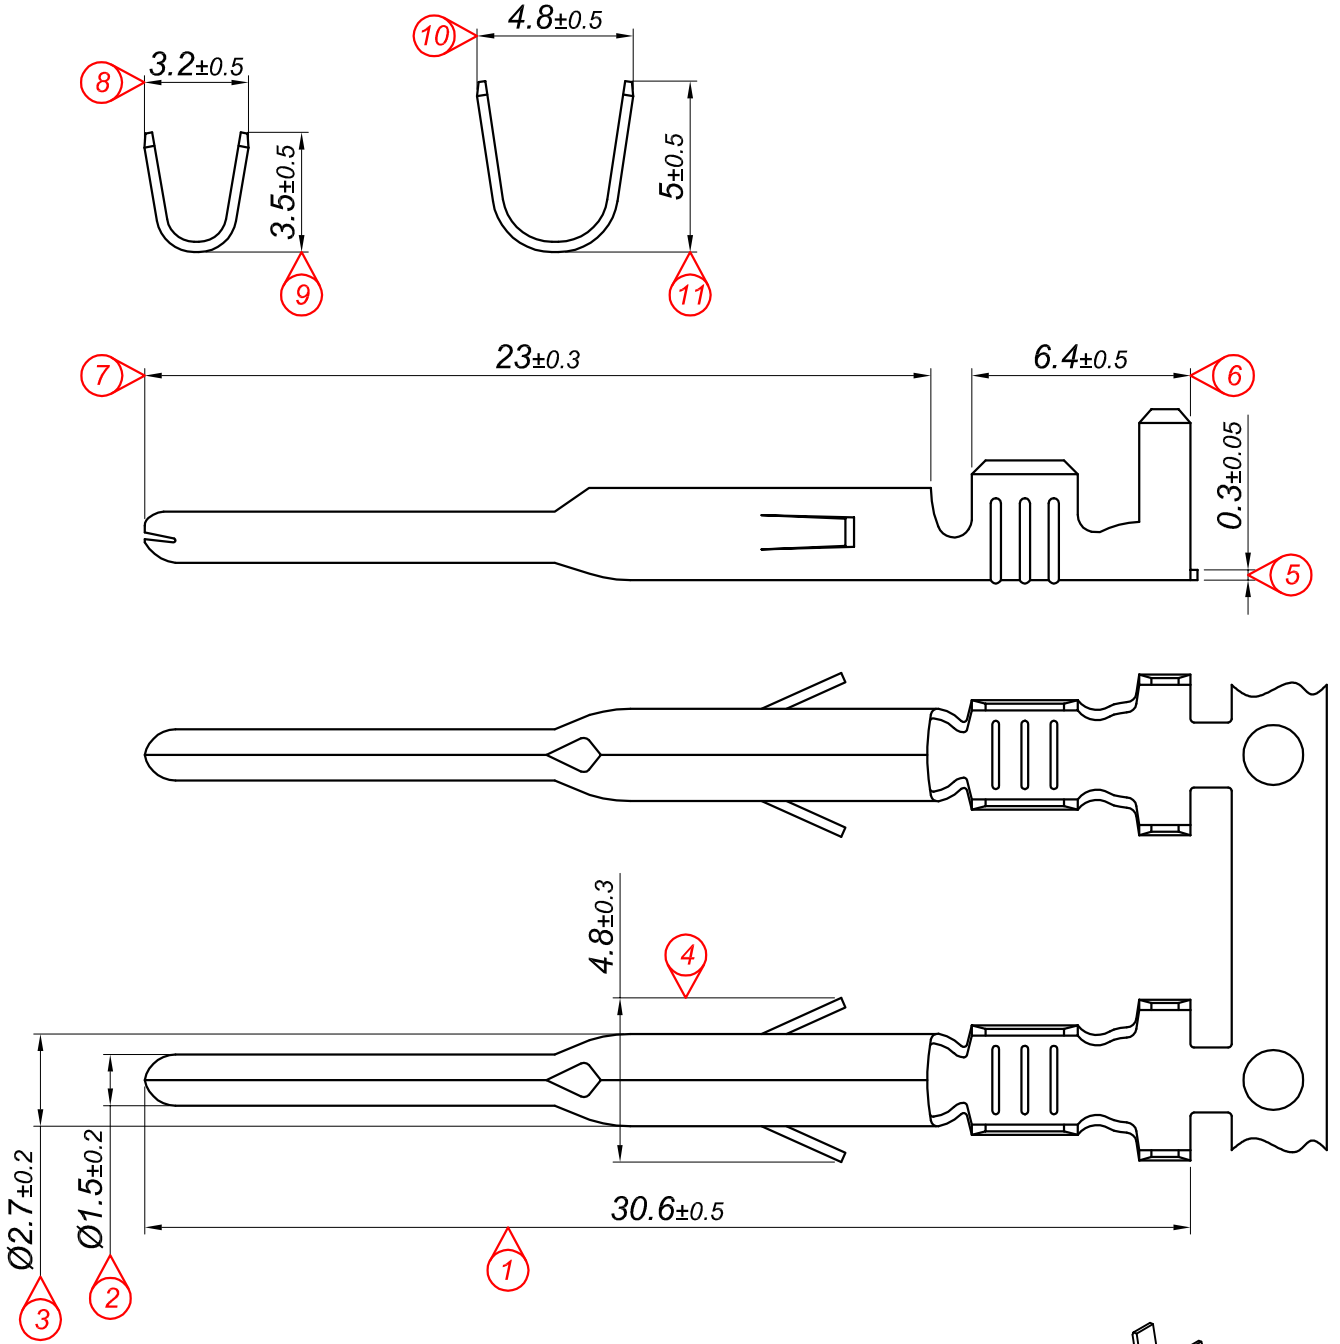

PARÇA KODU PART CODE	PARÇA ADI PART NAME	s ÖLÇÜSÜ (KALINLIK) s MEASURE (THICKNESS)	Malzeme Material	Kaplama / Coating		
				SN	AG	Nİ
TYE 2707 RP	YUVARLAK KADEMELİ ERKEK FİŞ UZUN TİP =RP=	-----	(CuZn30) Pirinç / Brass	-	-	-
TYE 2707 RPK	YUVARLAK KADEMELİ ERKEK FİŞ UZUN TİP =RPK=	-----	(CuZn30) Pirinç / Brass	+	-	-

Kablo Kesiti

Wire Section : 0.5 - 1.50 mm²

Resmin Üzerinden Ölçü Almayınız

Don't use the drawing for measuring purpose

Tarih / Date	25.04.2013	İmza /Signature	Ölçek / Scale			
Çizen / Desing	M.Yağcı		5 / 1			
Onay / Approval	S.Gölcük			No	Değişiklik / Revision	Tarih/Date
	Parça Adı: Part Name	YUVARLAK KADEMELİ ERKEK FİŞ UZUN TİP	Parça Kodu: Part Code	TYE 2707		